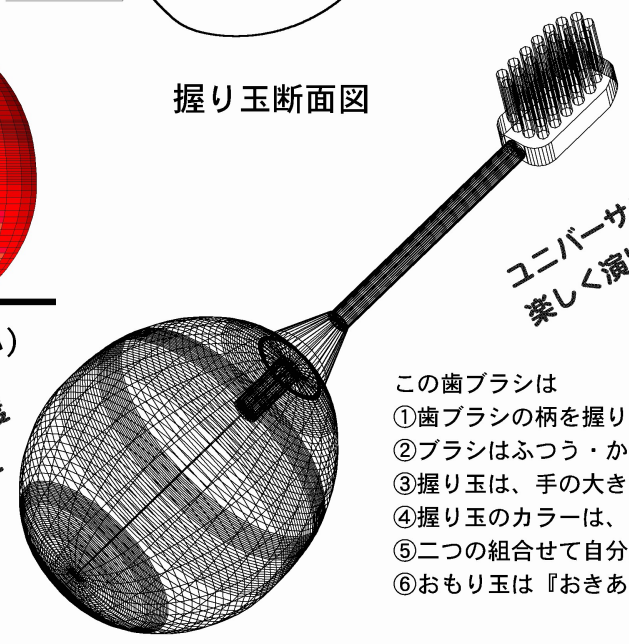

そこにあるだけで 楽しくなる歯ブラシ

大人も子供も楽しく楽に
使えるユニバーサルで色
とりどりで『おきあがり
こぼし』な歯ブラシです。

＝楽しくてユニバーサルな日用品＝
オフィス・学校・病院に、こんな歯ブラシが
並んでいると想像すると心が和みませんか？
赤色、橙色、黄色、緑色、青色、藍色、紫色
色とりどりの丸あるたまご型の『握り玉』

たまご型の持ち手が握り
やすく誰にもやさしい

握り玉中のおもり玉は
おきあがりこぼしの種
おもり玉

握り玉断面図

ユニバーサルで歯磨きを
楽しく演出してくれます。

握り玉 (中)

握り玉 (大)

握り玉 (小)

並んだ『たまご』が使う度
にゆらゆらして楽しくて

- この歯ブラシは
- ①歯ブラシの柄を握り玉へねじ込みます
 - ②ブラシはふつう・かため・やわらかめ
 - ③握り玉は、手の大きさに合わせ大中小
 - ④握り玉のカラーは、レインボーカラー
 - ⑤二つの組合せて自分好みの歯ブラシに
 - ⑥おもり玉は『おきあがりこぼし』の種