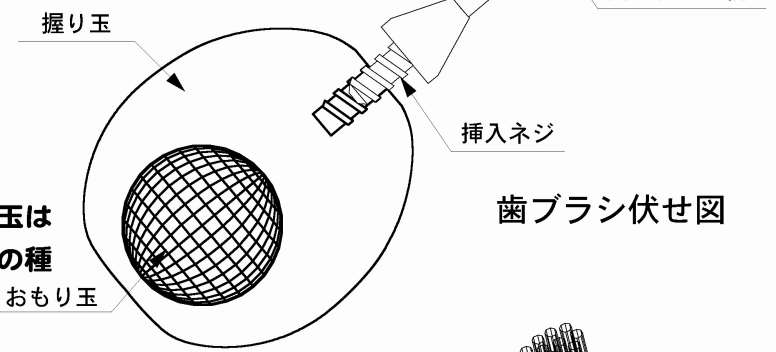

そこにあるだけで 楽しくなる歯ブラシ

大人も子供も楽しく楽に
使えるユニバーサルで色
とりどりで『おきあがり
こぼし』な歯ブラシです。

＝楽しくてユニバーサルな日用品＝
オフィス・学校・病院に、こんな歯ブラシが
並んでいると想像すると心が和みませんか？
赤色、橙色、黄色、緑色、青色、藍色、紫色
色とりどりの丸あるたまご型の『握り玉』

たまご型の持ち手が握り
やすく誰にもやさしい

握り玉中のおもり玉は
おきあがりこぼしの種
おもり玉

握り玉断面図

ユニバーサルで歯磨きを
楽しく演出してくれます。

握り玉 (中)

握り玉 (大)

握り玉 (小)

並んだ『たまご』が使う度
にゆらゆらして楽しくて

- この歯ブラシは
- ①歯ブラシの柄を握り玉へねじ込みます
 - ②ブラシはふつう・かため・やわらかめ
 - ③握り玉は、手の大きさに合わせ大中小
 - ④握り玉のカラーは、レインボーカラー
 - ⑤二つの組合せて自分好みの歯ブラシに
 - ⑥おもり玉は『おきあがりこぼし』の種