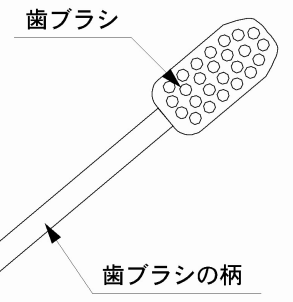

そこにあるだけで 楽しくなる歯ブラシ

大人も子供も楽しく楽に
使えるユニバーサルで色
とりどりで『おきあがり
こぼし』な歯ブラシです。

＝楽しくてユニバーサルな日用品＝
オフィス・学校・病院に、こんな歯ブラシが
並んでいると想像すると心が和みませんか？
赤色、橙色、黄色、緑色、青色、藍色、紫色
色とりどりの丸あるたまご型の『握り玉』

たまご型の持ち手が握り
やすく誰にもやさしい

握り玉中のおもり玉は
おきあがりこぼしの種
おもり玉

握り玉断面図

ユニバーサルで歯磨きを
楽しく演出してくれます。

握り玉 (中)

握り玉 (大)

握り玉 (小)

並んだ『たまご』が使う度
にゆらゆらして楽しくて

- この歯ブラシは
- ①歯ブラシの柄を握り玉へねじ込みます
 - ②ブラシはふつう・かため・やわらかめ
 - ③握り玉は、手の大きさに合わせ大中小
 - ④握り玉のカラーは、レインボーカラー
 - ⑤二つの組合せて自分好みの歯ブラシに
 - ⑥おもり玉は『おきあがりこぼし』の種